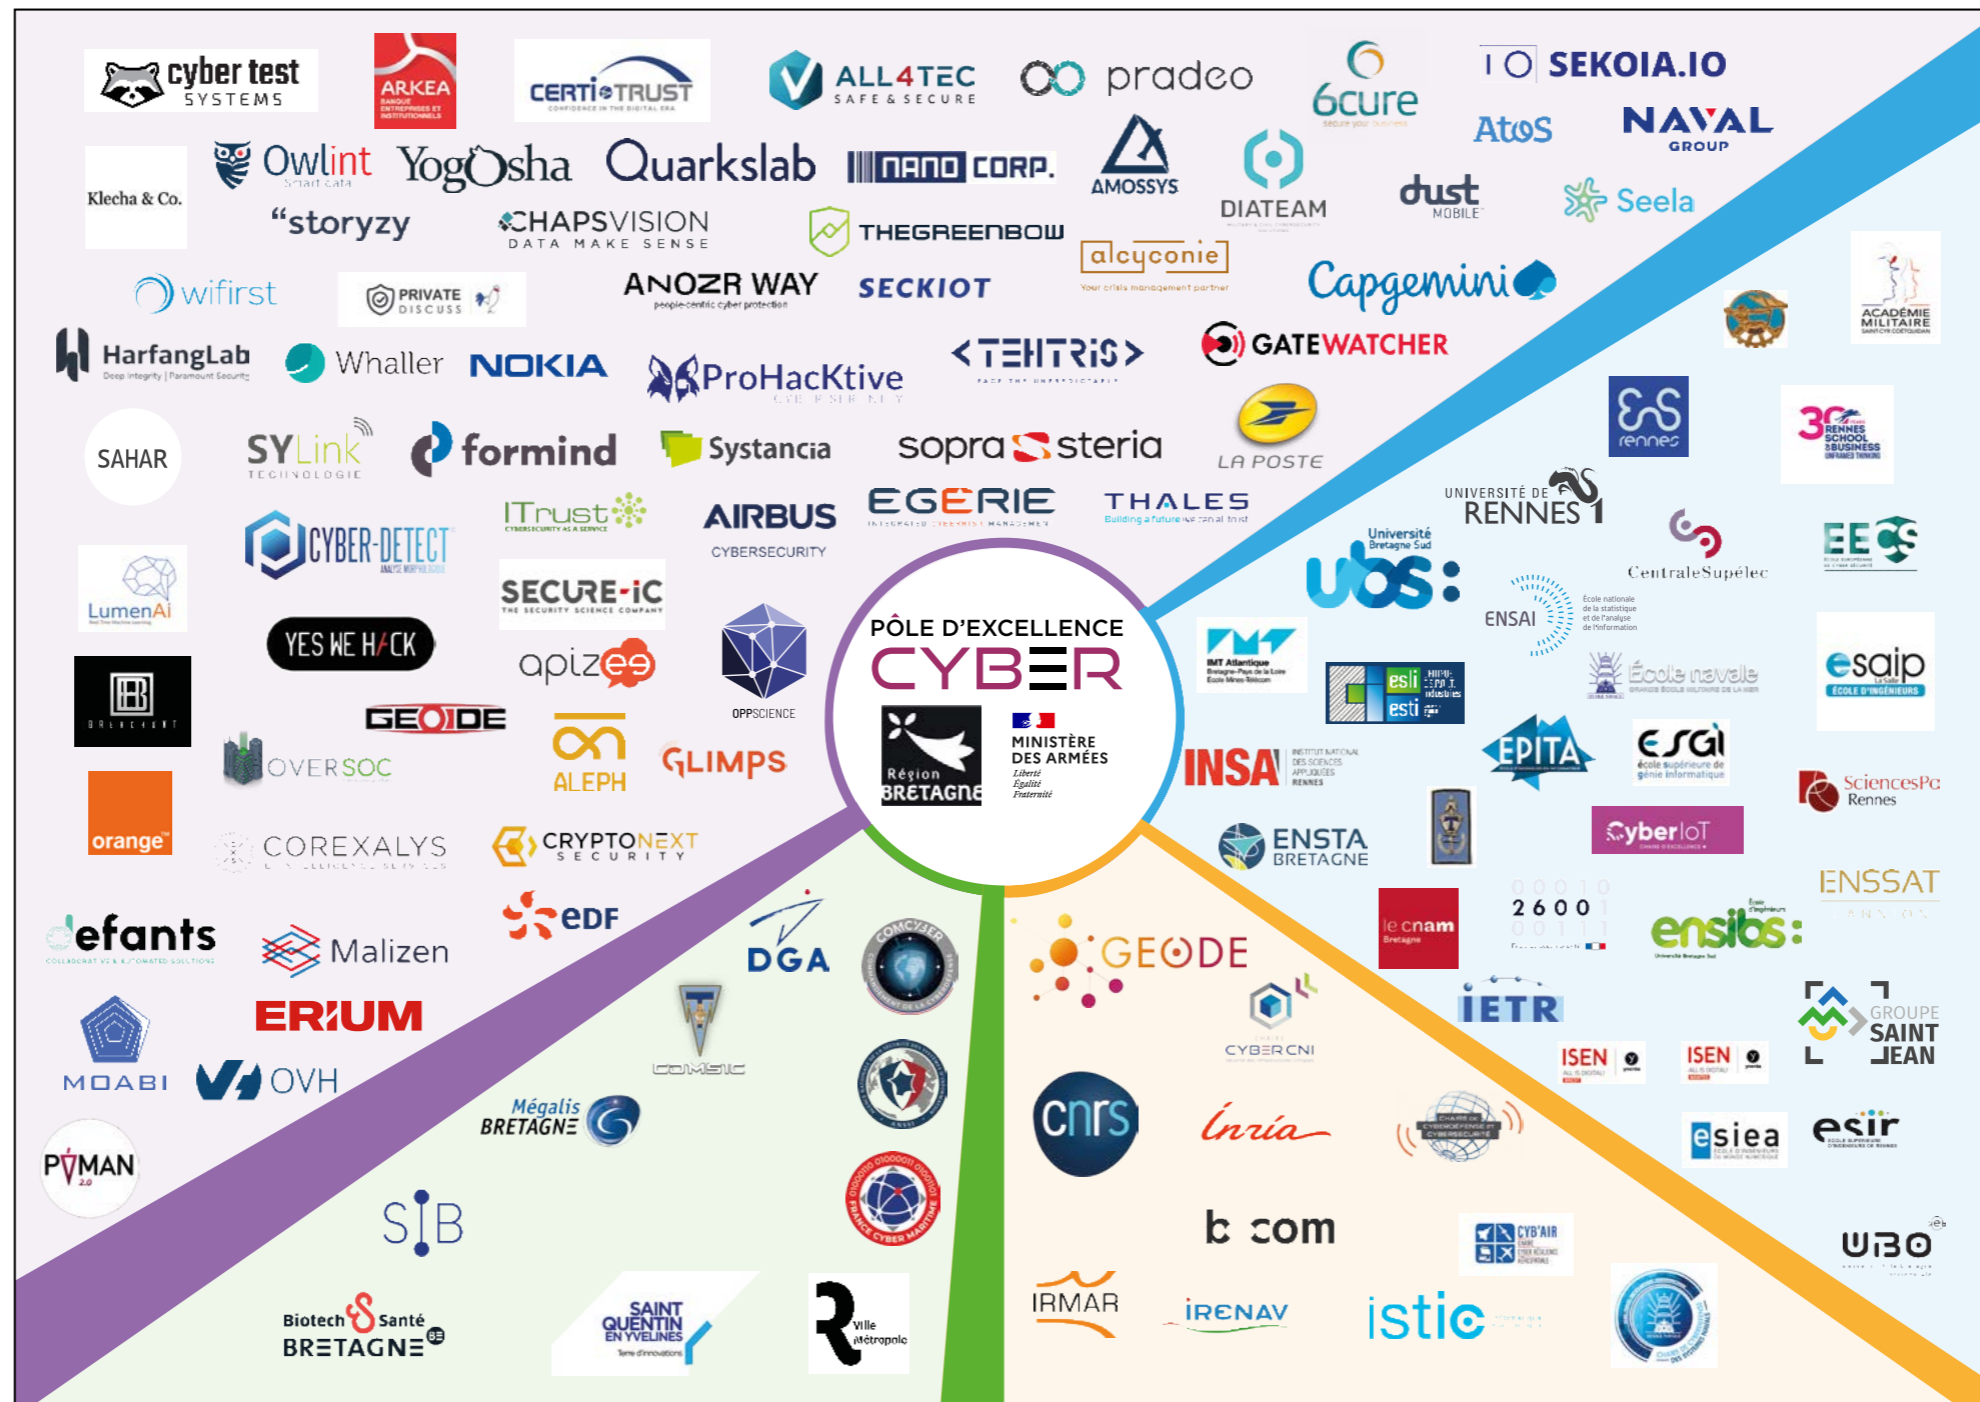

NOS PARTENAIRES

NOS MEMBRES

Au 1er mars 2023, le Pôle d'excellence cyber compte **105 adhérents**

Industriels
PME-PMI
Start-ups

Écoles et
Universités

Institutions
publiques

Laboratoires
de recherche